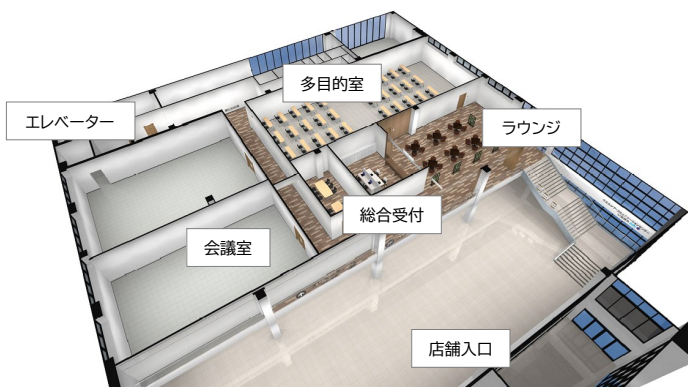

### 「ウエルシア・コミュニケーションセンター いちほら (通称:ウエルコミ)」概要

地域の皆様が主催する講演会、研修会、催し物などの各種イベントの開催、グループやサークルによる活動、地域の集まりや会合などにご利用いただけます。

所在地	市原市南国分寺台4-1-1(ウエルシア市原国分寺台店 2階)
オープン日	2021年10月1日(金)
開館日・時間	火曜日～土曜日(月・日曜日、12/29～1/3 休館) 9:00～18:00
利用施設	多目的室・会議室・ラウンジ 机・椅子などの備品貸出、無料wi-fiあり ご利用方法、ご予約に関しては、10/1以降、ウエルコミ総合受付(TEL:0436-20-1090)までお問い合わせください