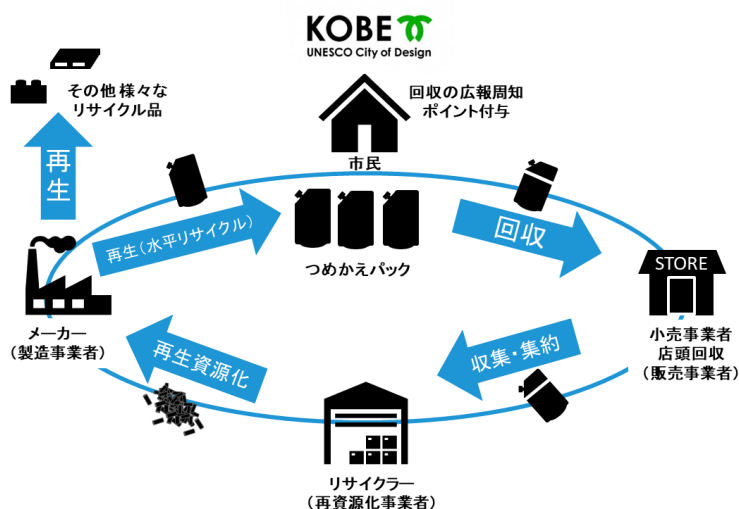

2021年9月29日

ウエルシア薬局株式会社

循環型社会の実現に向けた公民協働プロジェクト

「神戸プラスチックネクスト～みんなでつなげよう。つめかえパックリサイクル～」に参画します

ウエルシア薬局株式会社(本社:東京都千代田区、社長:松本忠久、以下:当社)は、循環型社会の実現に向けた公民連携プロジェクト「神戸プラスチックネクスト～みんなでつなげよう。つめかえパックリサイクル～」に参画します。

本プロジェクトは2021年10月1日(金)よりスタートし、神戸市・小売・日用品メーカー・リサイクラー16社が協働して、日用品のつめかえパック(フィルム容器)の「水平リサイクル」を目指すものです。

当社はドラッグストア業界のリーディングカンパニーとして、「プラスチックごみ」などの廃棄削減を重要な課題の1つとして捉え、さまざまな活動を展開しています。このたびはその一環として、プロジェクトへの参画に至りました。

これからも、地域の暮らしに関わる多様なステークホルダーの皆様とともに、持続可能な社会の実現に向けた取り組みを推進してまいります。

「神戸プラスチックネクスト ～みんなでつなげよう。つめかえパックリサイクル～」について

プラスチックの使用量削減に大きく貢献しているつめかえパックは、環境に配慮した製品である反面、その構造からリサイクルが難しいとされています。この現状を変えるため、神戸市と意志を同じくする企業などが連携し、つめかえパックを回収・再生するプロジェクトをスタートさせました。

目標である、つめかえパックを同じつめかえパックに戻す「水平リサイクル」に向け、限りある資源を「未来につながる資源」としてつないでいきます。

※詳細はこちらからご確認ください。

<https://kobeplasticnext.jp/>

当社回収ボックス設置店

1. ウエルシア神戸魚崎北町店
   - ウエルシア神戸兵庫南店
   - ウエルシア神戸北八多店
   - ウエルシア神戸西山店
   - ウエルシア神戸鈴蘭台北町店
   - ウエルシア神戸大池店
   - ウエルシアステーションパーク垂水東山店
   - ウエルシア垂水名谷
   - ウエルシア神戸伊川谷有瀬店
   - ウエルシア神戸伊川谷北別府店
   - ウエルシア神戸枝吉店
2. 計11店舗