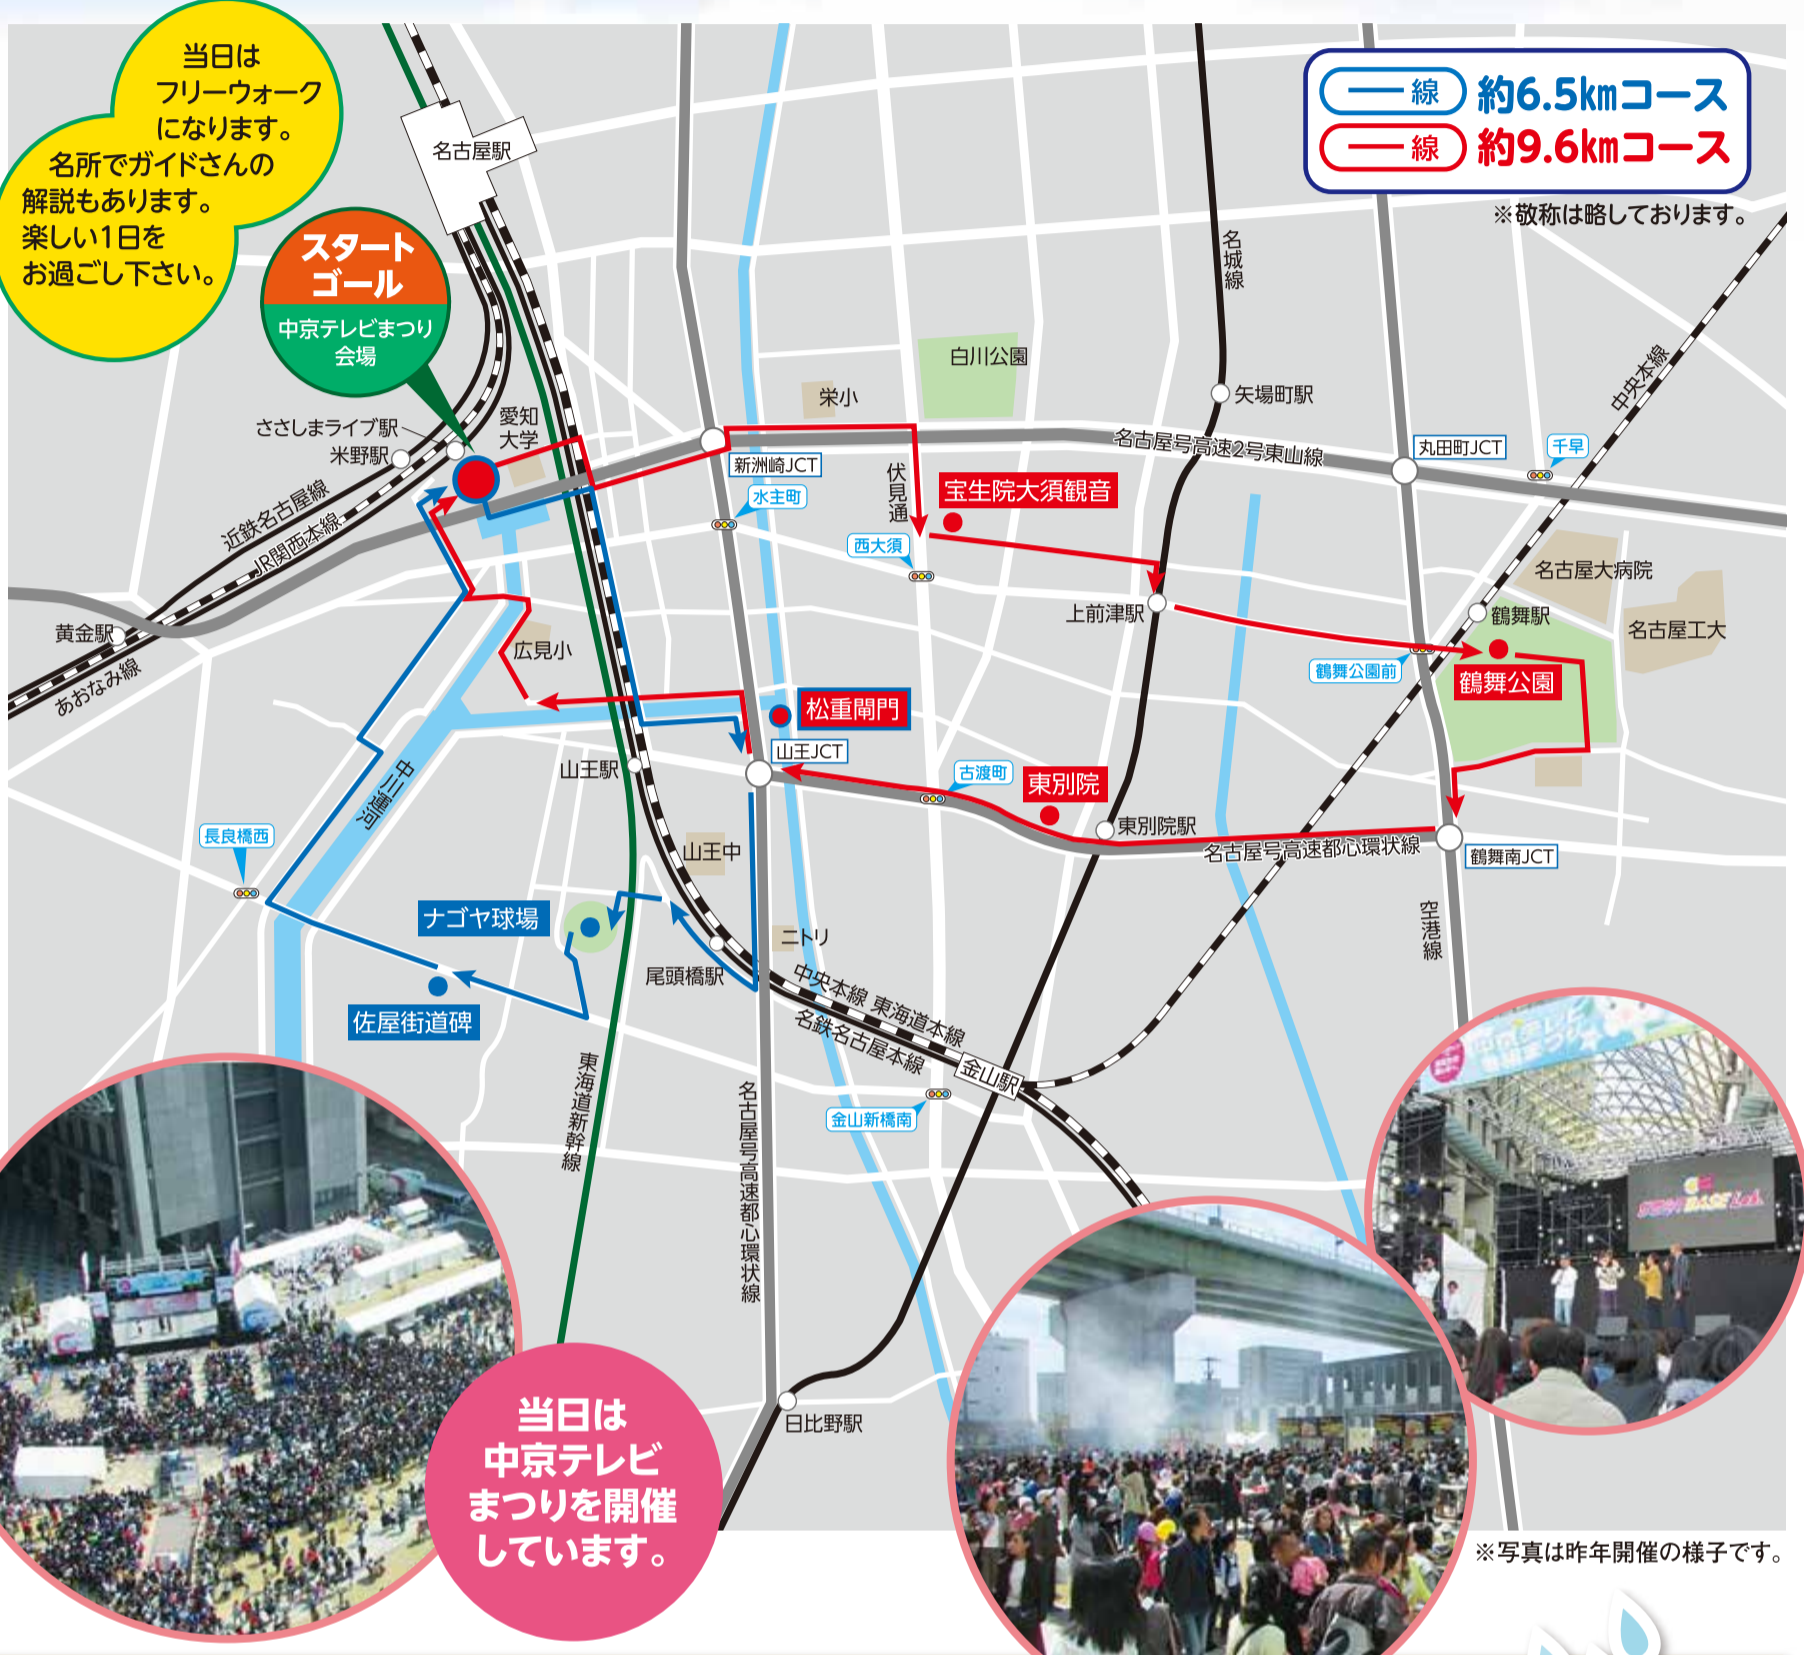

中京テレビまつり会場をスタート・ゴールにして健康ウォークを開催します。

welcia

健康ウォーク in

2019 ウェルシア

スタンプラリー
各ポイントでスタンプを押して、ゴールをめざそう！
スタンプを全部集めるとTポイント200ポイントクーポン券プレゼント！

先着500名様
**事前申込不要
現地集合
参加費無料**

当日、Tカードをお持ちください。

※開催地までの交通費・飲食代・コース途中に入る施設の入場料は参加者様負担となります。

※駐車場は用意しておりませんので予めご了承ください。
※天候などによりコースを変更する場合がございます。

当日はフリーウォークになります。名所でガイドさんの解説もあります。楽しい1日をお過ごし下さい。

**スタート
ゴール**
中京テレビまつり会場

当日は中京テレビまつりを開催しています。

※写真は昨年開催の様子です。

スタートおよびゴール

ささしまライブ1号公園 (中京テレビ本社前)

- 名古屋臨海高速鉄道あおなみ線 ささしまライブ駅前
- 近鉄名古屋線 米野駅より徒歩5分

※ウェルシア健康ウォークはフリーウォークで行い、見所ポイントでガイドさんの説明もあります。
※終了時間は16:00頃を予定しております。

—線— = ショートコース (約6.5km・約3時間)

中京テレビまつり会場→松重閘門→ナゴヤ球場→佐屋街道碑→中川運河→中京テレビまつり会場

—線— = ロングコース (約9.6km・約4時間)

中京テレビまつり会場→白川公園→大須観音→鶴舞公園→東別院→松重閘門→中京テレビまつり会場

※石段を上る箇所もありますので、運動に適した装備・服装でご参加下さい。

開催日 / 2019年

6月2日 (日)

- 定員** 先着500名様
- 受付** 8:30~10:30 当日 開会式はございませんので、受付次第スタートとなります。
- 協力** 公益財団法人 名古屋観光コンベンションビューロー
- 後援** 中京テレビ放送株式会社
- 主催** ウェルシア薬局株式会社

お問合せ先
TEL.080-4969-8710 (平日 / 10:00~17:00【土・日・祝除く】)
健康ウォーク事務局 ※6月2日(日)当日の6:00~17:00の間もご利用になれます。